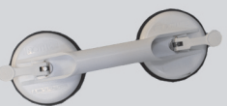

Mobiler Haltegriff

- schnell & komfortabel anzubringen
- leicht wieder zu lösen
- Saugteller einfach auf eine plane, poren-dichte Fläche andrücken, die Vakuum-Kipphebel umlegen - fertig!
- TÜV-Süd geprüft
- Belastbarkeit: 75 kg

Hilfen für Bad + WC
Hilfen für Bad + WC
Hilfen für Bad + WC